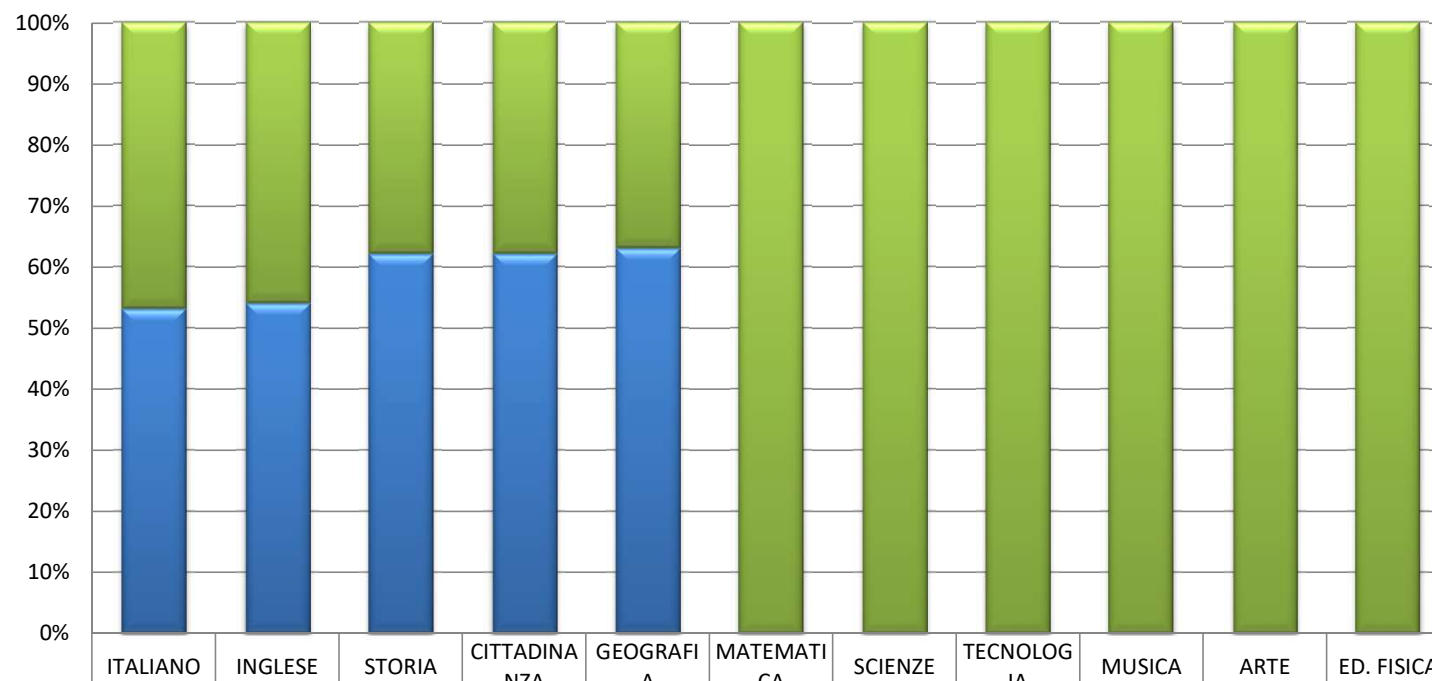

SCUOLA PRIMARIA- CLASSI QUARTE

A.S. 2017-2018

ESITI FINALI IN PROGRESSIONE

% ALUNNI CON ESITO STABILE	47%	46%	38%	38%	37%	100%	100%	100%	100%	100%	100%
% ALUNNI CON ESITO IN REGRESSIONE	0%	0%	0%	0%	0%	0%	0%	0%	0%	0%	0%
% ALUNNI CON ESITO IN PROGRESSIONE	53%	54%	62%	62%	63%	0%	0%	0%	0%	0%	0%